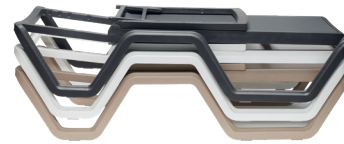

bianco
white

T15

tortora
dove grey

T60

blu
blue

T81

antracite
anthracite grey

Art. 1521

Vela è il lettino da sole che reinventa le regole del relax. La struttura è ergonomica, confortevole, maneggevole e resistente, grazie alla tecnologia di stampaggio con iniezione a gas e al **tecnopolimero di ultima generazione arricchito con fibra di vetro**. Viterie in acciaio inox, schienale regolabile in 5 posizioni.

Vela is a sun bed that reinvents the rules for relaxation. The structure is ergonomic, comfortable, easy to handle, and sturdy, thanks to the gas injection moulding technology and the latest generation of technopolymer enriched with glass fibre. Stainless steel screws. Backrest adjustable in 5 positions.