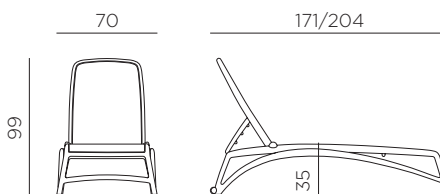

ATLANTICO

design Raffaello Galio

Ref. 450

- 16 peso prodotto in kg / weight of product in kg
- 20 imballo con film - pz e volume in m³
2,744 m³ shrink-wrapped packing - pcs and volume in cbm
- 20 pz pz su pallet / pcs on pallet

- Impilabile
Stackable
Empilable
Stapelbar
Apilable
Empilhável
- schienale reclinabile in 4 posizioni
reclining to 4 positions
dossier réglable 4 positions
rückenlehne 4-fach verstellbar
respaldo reclinable en 4 posiciones
encosto reclinável em 4 posições