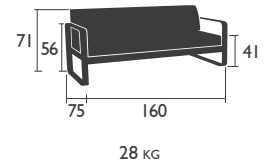

Struktur und Sitzfläche aus Aluminium

43.8  
6.5 KG

18 KG

TISCH in Standardhöhe

8420 - TISCH 90 X 196 CM  
Tischplatte und Gestell aus Aluminium

29 KG

NIEDRIGER Tisch

8450 - NIEDRIGER TISCH  
Tischplatte und Gestell aus Aluminium

14 KG

# BELLEVIE (Fortsetzung)

DESIGN PAGNON & PELHAÏTRE

NIEDRIGE Sitzmöbel

8445 - SOFA

Struktur und Gestell aus Aluminium  
Kissen aus Sunbrella-Gewebe (2 Farben)

28 KG

8440 - SESSEL

Struktur und Gestell aus Aluminium  
Kissen aus Sunbrella-Gewebe (2 Farben)

19.5 KG