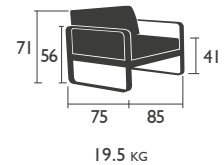

Struktur und Sitzfläche aus Aluminium

43.8  
6.5 KG

18 KG

TISCH in Standardhöhe

8420 - TISCH 90 X 196 CM  
Tischplatte und Gestell aus Aluminium

29 KG

NIEDRIGER Tisch

8450 - NIEDRIGER TISCH  
Tischplatte und Gestell aus Aluminium

14 KG

# BELLEVIE (Fortsetzung)

DESIGN PAGNON & PELHAÏTRE

NIEDRIGE Sitzmöbel

8445 - SOFA

Struktur und Gestell aus Aluminium  
Kissen aus Sunbrella-Gewebe (2 Farben)

28 KG

8440 - SESSEL

Struktur und Gestell aus Aluminium  
Kissen aus Sunbrella-Gewebe (2 Farben)

19.5 KG