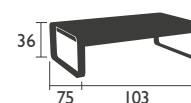

# BELLEVIE (Fortsetzung)

DESIGN PAGNON & PELHAÏTRE

BÄNKE in Standardhöhe

8410 - BANK  
Sitzfläche aus elektroverzinktem Stahl  
Gestell Aluminium

14 KG

8415 - BANK MIT RÜCKENLEHNE  
Sitzfläche aus elektroverzinktem Stahl  
Gestell und Rückenlehne aus Aluminium

18 KG

TISCH in Standardhöhe

8420 - TISCH 90 X 196 CM  
Tischplatte und Gestell aus Aluminium

29 KG

NIEDRIGER Tisch

8450 - NIEDRIGER TISCH  
Tischplatte und Gestell aus Aluminium

14 KG