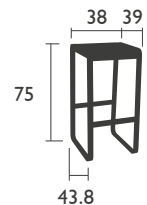

# BELLEVIE

DESIGN PAGNON & PELHAÏTRE

SITZMÖBEL in Standardhöhe

8401 - STUHL

Füße, Struktur, Sitzfläche und Rückenlehne aus Aluminium  
Stapelbarkeit: x 10 (Stapelhöhe: 1480 mm)

5.6 KG

HOHE SITZMÖBEL

8403 - BARHOCKER OHNE RÜCKENLEHNE

Struktur und Sitzfläche aus Aluminium

43.8  
6.5 KG

# BELLEVIE (Fortsetzung)

DESIGN PAGNON & PELHAÏTRE

BÄNKE in Standardhöhe

8410 - BANK  
Sitzfläche aus elektroverzinktem Stahl  
Gestell Aluminium

14 KG

8415 - BANK MIT RÜCKENLEHNE  
Sitzfläche aus elektroverzinktem Stahl  
Gestell und Rückenlehne aus Aluminium

18 KG

TISCH in Standardhöhe

8420 - TISCH 90 X 196 CM  
Tischplatte und Gestell aus Aluminium

29 KG

NIEDRIGER Tisch

8450 - NIEDRIGER TISCH  
Tischplatte und Gestell aus Aluminium

14 KG