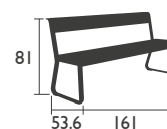

# BELLEVIE

DESIGN PAGNON & PELHAÏTRE

SITZMÖBEL in Standardhöhe

8401 - STUHL

Füße, Struktur, Sitzfläche und Rückenlehne aus Aluminium  
Stapelbarkeit: x 10 (Stapelhöhe: 1480 mm)

5.6 KG

HOHE SITZMÖBEL

8403 - BARHOCKER OHNE RÜCKENLEHNE

Struktur und Sitzfläche aus Aluminium

43.8  
6.5 KG

# BELLEVIE (Fortsetzung)

DESIGN PAGNON & PELHAÏTRE

BÄNKE in Standardhöhe

8410 - BANK  
Sitzfläche aus elektroverzinktem Stahl  
Gestell Aluminium

14 KG

8415 - BANK MIT RÜCKENLEHNE  
Sitzfläche aus elektroverzinktem Stahl  
Gestell und Rückenlehne aus Aluminium

18 KG

TISCH in Standardhöhe

8420 - TISCH 90 X 196 CM  
Tischplatte und Gestell aus Aluminium

29 KG

NIEDRIGER Tisch

8450 - NIEDRIGER TISCH  
Tischplatte und Gestell aus Aluminium

14 KG