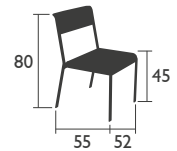

# BELLEVIE

DESIGN PAGNON & PELHAÏTRE

SITZMÖBEL in Standardhöhe

8401 - STUHL

Füße, Struktur, Sitzfläche und Rückenlehne aus Aluminium  
Stapelbarkeit: x 10 (Stapelhöhe: 1480 mm)

5.6 KG

HOHE SITZMÖBEL

8403 - BARHOCKER OHNE RÜCKENLEHNE

Struktur und Sitzfläche aus Aluminium

43.8  
6.5 KG

# BELLEVIE (Fortsetzung)

DESIGN PAGNON & PELHAÏTRE

BÄNKE in Standardhöhe

8410 - BANK  
Sitzfläche aus elektroverzinktem Stahl  
Gestell Aluminium

14 KG

8415 - BANK MIT RÜCKENLEHNE  
Sitzfläche aus elektroverzinktem Stahl  
Gestell und Rückenlehne aus Aluminium

18 KG

TISCH in Standardhöhe

8420 - TISCH 90 X 196 CM  
Tischplatte und Gestell aus Aluminium

29 KG

NIEDRIGER Tisch

8450 - NIEDRIGER TISCH  
Tischplatte und Gestell aus Aluminium

14 KG