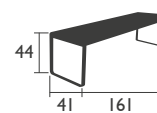

# BELLEVIE

DESIGN PAGNON & PELHAÏTRE

SITZMÖBEL in Standardhöhe

8401 - STUHL

Füße, Struktur, Sitzfläche und Rückenlehne aus Aluminium  
Stapelbarkeit: x 10 (Stapelhöhe: 1480 mm)

5.6 KG

HOHE SITZMÖBEL

8403 - BARHOCKER OHNE RÜCKENLEHNE

Struktur und Sitzfläche aus Aluminium

43.8  
6.5 KG

# BELLEVIE (Fortsetzung)

DESIGN PAGNON & PELHAÏTRE

BÄNKE in Standardhöhe

8410 - BANK  
Sitzfläche aus elektroverzinktem Stahl  
Gestell Aluminium

14 KG

8415 - BANK MIT RÜCKENLEHNE  
Sitzfläche aus elektroverzinktem Stahl  
Gestell und Rückenlehne aus Aluminium

18 KG

TISCH in Standardhöhe

8420 - TISCH 90 X 196 CM  
Tischplatte und Gestell aus Aluminium

29 KG

NIEDRIGER Tisch

8450 - NIEDRIGER TISCH  
Tischplatte und Gestell aus Aluminium

14 KG