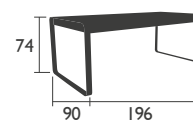

# BELLEVIE

DESIGN PAGNON & PELHAÏTRE

SITZMÖBEL in Standardhöhe

8401 - STUHL

Füße, Struktur, Sitzfläche und Rückenlehne aus Aluminium  
Stapelbarkeit: x 10 (Stapelhöhe: 1480 mm)

5.6 KG

HOHE SITZMÖBEL

8403 - BARHOCKER OHNE RÜCKENLEHNE

Struktur und Sitzfläche aus Aluminium

43.8  
6.5 KG

# BELLEVIE (Fortsetzung)

DESIGN PAGNON & PELHAÏTRE

BÄNKE in Standardhöhe

8410 - BANK  
Sitzfläche aus elektroverzinktem Stahl  
Gestell Aluminium

14 KG

8415 - BANK MIT RÜCKENLEHNE  
Sitzfläche aus elektroverzinktem Stahl  
Gestell und Rückenlehne aus Aluminium

18 KG

TISCH in Standardhöhe

8420 - TISCH 90 X 196 CM  
Tischplatte und Gestell aus Aluminium

29 KG

NIEDRIGER Tisch

8450 - NIEDRIGER TISCH  
Tischplatte und Gestell aus Aluminium

14 KG